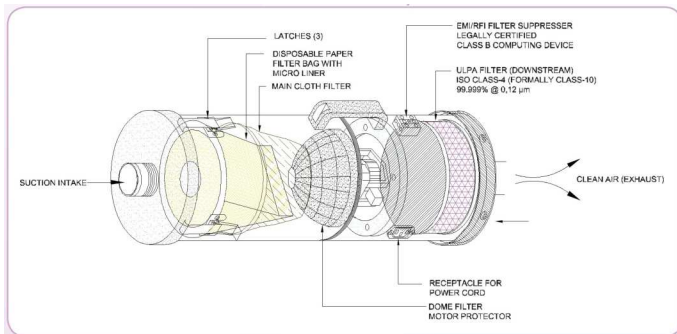

Resistivity: Less
than 10 ohms

Dry Recovery

Stainless Steel
AISI 304

Static
Dissipating
Toolkit

EMI Shielded

フィルターシステム

- ULPA フィルター (0.12 ミクロン粒子を 99.999%捕集: IEST RP-CC001.3. 検査済み)、(0.18 ミクロン粒子を 99.9995% 捕集 : IEST RP-CC001.3. U15 by MPPS method as per EN 1822 検査済み)
- ISO クラス4 (従来のクラス 10) に基づくクリーンルーム対応。製薬現場でも使用可能。
- 静電気防止型、ESD 対策品、EMI/RFI シールド
- 4 段階フィルターシステム (ULPA フィルター-U15、布フィルター、ドームフィルター、使い捨てフィルターバッグ)。
- 壊れたウェイファーや鋭利なものを回収できるステンレス製特殊フィルターのオプションあり
- 汚染管理環境における一般的な清掃用
- 単相スルーフローモーター
- 乾式専用
- 総ステンレス製
- 使い捨てフィルターバッグに2リットルの回収容量
- 肩ベルトセット付き
- ツールキット込み

機械仕様		
型式		MV-1 CR (HH-CC)
パーツNo.		110741A
紙パック容量	L	2
吸引力	kPa	13.0
エアフロー	m ³ /min	2.6
供給電源	V	単相 AC100V
モーターパワー	HP	0.7
電流	A	5.4
消費電力	W	540
外形	cm	H20×W20×L56
重量	kg	5

ULPA フィルター (Ultra Low Penetration Air Filter 超高性能フィルター) はエアフィルターの種類で、ほこり、花粉、かび、バクテリア、その他 0.12 ミクロン以上の粒子を 99.999% 捕集します。