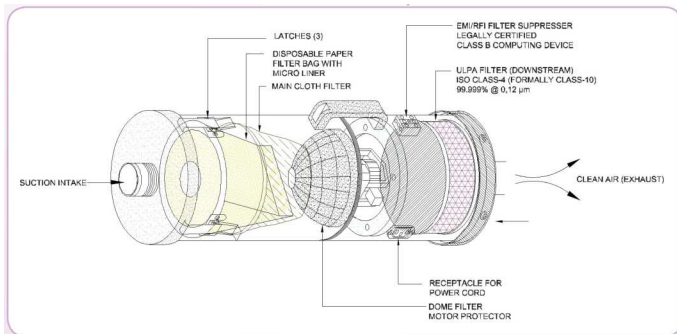

Resistivity: Less
than 10 ohms

Dry Recovery

Stainless Steel
AISI 304

Static
Dissipating
Toolkit

EMI Shielded

フィルターシステム

- ULPA フィルター (0.12 ミクロン粒子を 99.999%捕集: IEST RP-CC001.3. 検査済み)、(0.18 ミクロン粒子を 99.9995% 捕集 : IEST RP-CC001.3. U15 by MPPS method as per EN 1822 検査済み)
- ISO クラス4 (従来のクラス 10) に基づくクリーンルーム対応。製薬現場でも使用可能。
- 静電気防止型、ESD 対策品、EMI/RFI シールド
- 4 段階フィルターシステム (ULPA フィルター-U15、布フィルター、ドームフィルター、使い捨てフィルターバッグ)。
- 壊れたウェイファーや鋭利なものを回収できるステンレス製特殊フィルターのオプションあり
- 汚染管理環境における一般的な清掃用
- 単相スルーフローモーター
- 乾式専用
- 総ステンレス製
- 使い捨てフィルターバッグに2リットルの回収容量
- 肩ベルトセット付き
- ツールキット込み

機械仕様		
型式		MV-1 CR (HH-CC)
パーツNo.		T 110741A
紙パック容量	L	2
最大吸引力	kPa	13.0
エアフロー	m ³ /min	2.6
供給電源	V	単相 AC100V
モーターパワー	HP	0.7
電流	A	5.4
消費電力	W	540
外形	cm	H20×W20×L56
重量	kg	5

ULPA フィルター (Ultra Low Penetration Air Filter 超高性能フィルター) はエアフィルターの一種で、ほこり、花粉、かび、バクテリア、その他 0.12 ミクロン以上の粒子を 99.999% 捕集します。